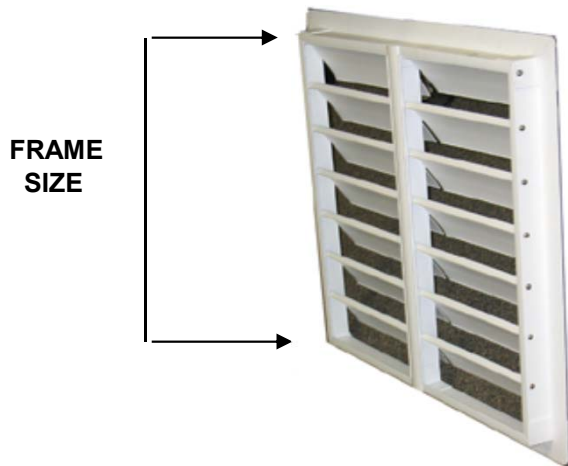

DIA.	MODEL	PART #	VOLT	C.F.M. @ 0.10" S.P.	BLADE R.P.M.	AMP. DRAW	R.S.O. (USING MFS SHUTTERS)
10"	4WS25	E50-0200	240	301	1600	0.7	13" SQ.
12"	2E30Q	E50-0217Q	240	2040	3200	1.5	14" SQ.
10"	4E25	E50-0201	240	760	1600	0.4	13" SQ.
12"	4E30Q	E50-0202Q	240	1340	1600	0.6	14" SQ.
14"	4E35Q	E50-0203Q	240	2020	1600	0.9	15 3/4" SQ.
16"	4E40Q	E50-0204Q	240	2780	1600	1.1	17 3/4" SQ.
18"	4E45Q	E50-0205Q	240	3540	1600	1.4	19 3/4" SQ.
20"	4E50Q	E50-0206Q	240	4540	1600	1.8	21 3/4" SQ.
24"	6E63Q	E50-0208Q	240	6710	1000	2.9	27 1/2" SQ.
36"	8E92Q	E50-0209Q	240	9,800	800	3.2	37 1/2" SQ.
10"	4E25	E50-0101	120	760	1600	0.9	13" SQ.
12"	4E30Q	E50-0102Q	120	1340	1600	1.1	14" SQ.
14"	4E35Q	E50-0103Q	120	2020	1600	1.8	15 3/4" SQ.
16"	4E40Q	E50-0104Q	120	2780	1600	2.3	17 3/4" SQ.
18"	4E45Q	E50-0105Q	120	3540	1600	3.0	19 3/4" SQ.
20"	4E50Q	E50-0106Q	120	4540	1600	3.3	21 3/4" SQ.
24"	6E63Q	E50-0108Q	120	6710	1000	6.7	27 1/2" SQ.